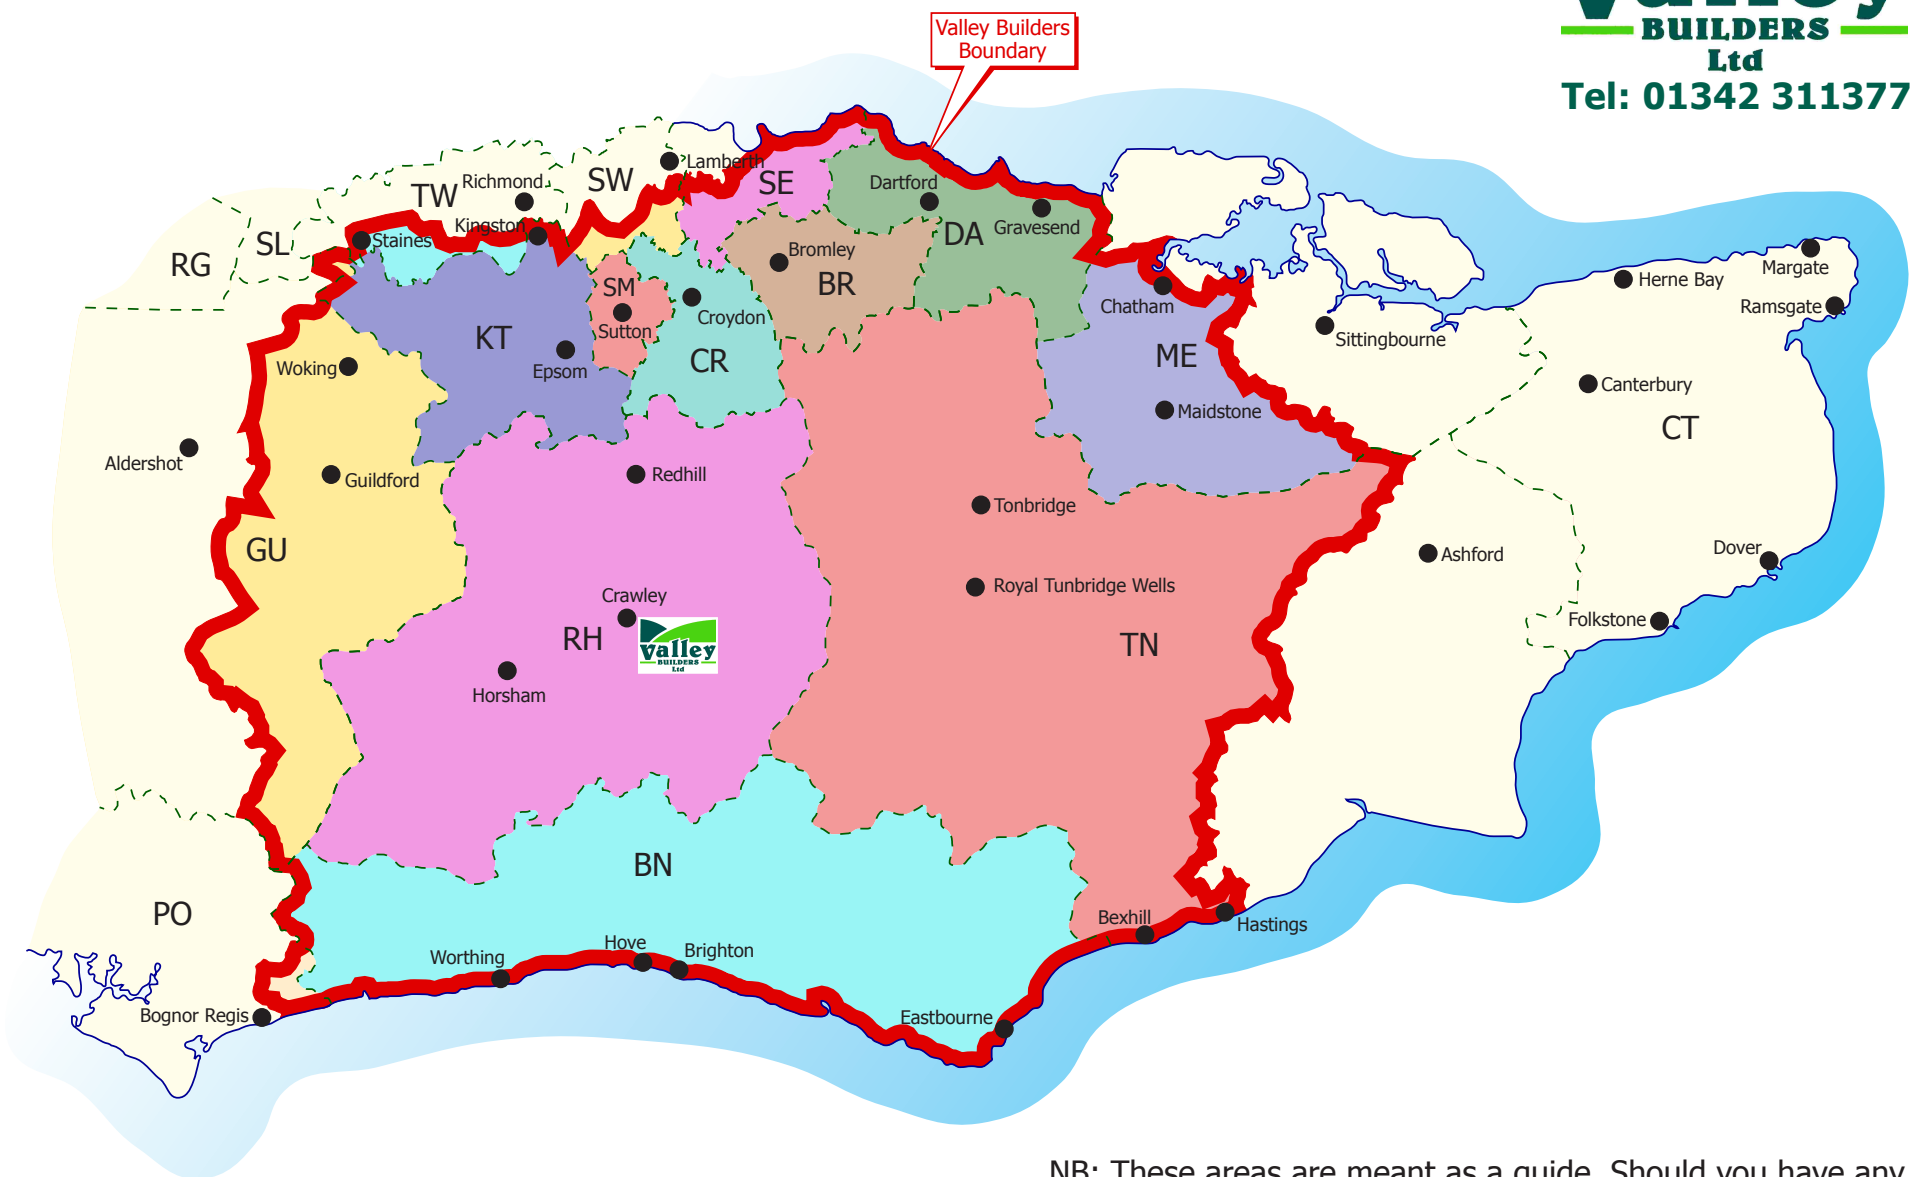

Valley Builders' Work Areas

NB: These areas are meant as a guide. Should you have any projects close to the boundaries please contact us to discuss.

Post Codes Included Within Valley Builders' Work Areas

BN	BR	CR	DA	GU	KT	ME	PO	RH	SE	TN	SM	SW	TW
BN 1	BR 1	CR 0	DA 1	GU 1	KT 1	ME 1	PO 22	RH 1	SE 2	TN 1	SM 1	SW 2	TW 11
BN 2	BR 2	CR 2	DA 2	GU 2	KT 2	ME 2		RH 2	SE 3	TN 2	SM 2	SW 12	TW 12
BN 3	BR 3	CR 3	DA 3	GU 3	KT 3	ME 4		RH 3	SE 4	TN 3	SM 3	SW 16	TW 13
BN 4	BR 4	CR 4	DA 4	GU 4	KT 4	ME 5		RH 4	SE 6	TN 4	SM 4	SW 17	TW 15
BN 5	BR 5	CR 5	DA 5	GU 5	KT 5	ME 6		RH 5	SE 7	TN 5	SM 5	SW 19	TW 16
BN 6	BR 6	CR 6	DA 6	GU 6	KT 6	ME 7		RH 6	SE 9	TN 6	SM 6	SW 20	TW 17
BN 7	BR 7	CR 7	DA 7	GU 7	KT 7	ME 8		RH 7	SE 10	TN 7	SM 7		TW 18
BN 8	BR 8	CR 8	DA 8	GU 8	KT 8	ME 14		RH 8	SE 12	TN 8			TW 20
BN 9			DA 9	GU 21	KT 9	ME 15		RH 9	SE 13	TN 9			
BN 10			DA 10	GU 22	KT 10	ME 16		RH 10	SE 18	TN 10			
BN 11			DA 11	GU 23	KT 11	ME 17		RH 11	SE 19	TN 11			
BN 12			DA 12	GU 24	KT 12	ME 18		RH 12	SE 20	TN 12			
BN 13			DA 13	GU 25	KT 13	ME 19		RH 13	SE 21	TN 13			
BN 14			DA 14	GU 27	KT 14	ME 20		RH 14	SE 22	TN 14			
BN 15			DA 15	GU 28	KT 16			RH 15	SE 23	TN 15			
BN 16			DA 16		KT 17			RH 16	SE 24	TN 16			
BN 17			DA 17		KT 18			RH 17	SE 25	TN 17			
BN 18			DA 18		KT 19			RH 18	SE 26	TN 18			
BN 19					KT 20			RH 19	SE 27	TN 19			
BN 20					KT 21			RH 20	SE 28	TN 20			
BN 21					KT 22					TN 21			
BN 22					KT 23					TN 22			
BN 23					KT 24					TN 27			
BN 24										TN 32			
BN 25										TN 33			
BN 26										TN 34			
BN 27										TN 37			
BN 28										TN 38			
BN 29										TN 39			
BN 30										TN 40			

The Old Granary, 214 London Road, East Grinstead, West Sussex, RH19 1HE.
 Tel: 01342 311377 Fax: 01342 300251 email: enquiries@valleybuildersltd.co.uk
www.valleybuildersltd.co.uk